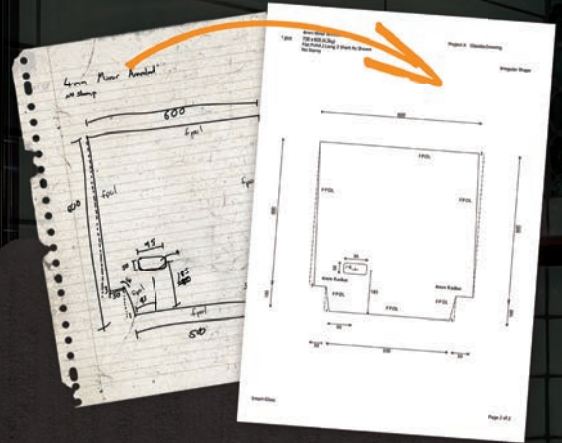

SMART-GLASS

Browserbasierter Glasdesigner, der überall funktioniert.

Smart-Glass ist ein einfaches, aber leistungsstarkes System zur Eingabe von Aufträgen für Glaser.

Gehen Sie vom Papier zu Perfekt

Hören Sie auf, Ihr Glas von Hand zu zeichnen, und geben Sie Ihrem Glasverarbeiter eine schöne, klare Zeichnung dessen, was Sie brauchen.

- Smart-Glass ist handy-freundlich, sodass es vor Ort oder im Büro verwendet werden kann
- Es ist schneller als Stift und Papier, und ist Ersatz zum manuellen Zeichnen
- Sofortige, genaue Preisgestaltung für Ihr gesamtes Glas
- Verlieren Sie nie wieder einen Bestellzettel
- Schnellere Bearbeitung vom Lieferanten bedeutet schnellere Lieferungen