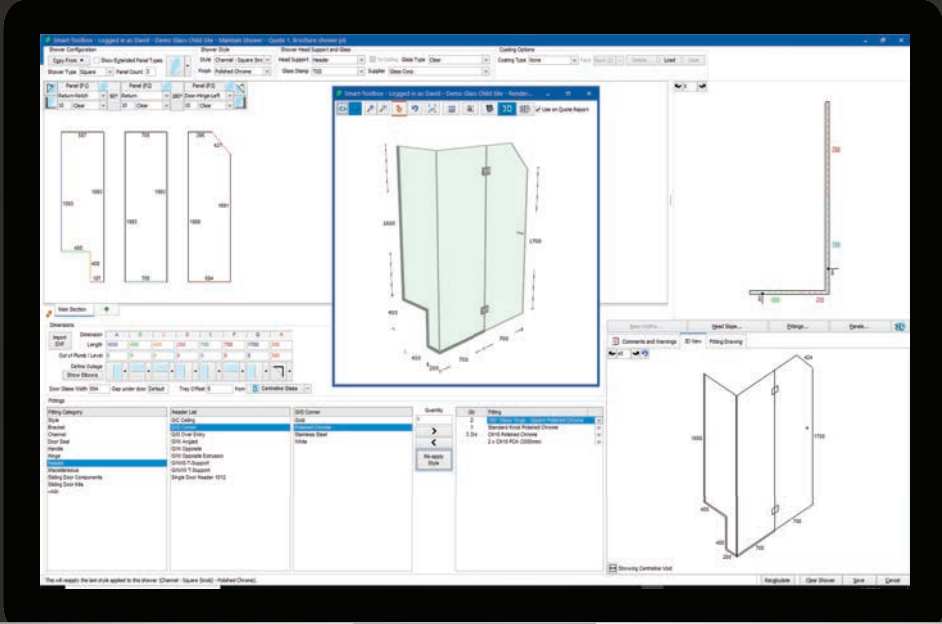

smart builder

Head Office
Phone: +44 1908 4222
Email: info@smart-builder.com

Quote

Ben Smith
1000 W. Stevens Brook Rd.
Rogers, AR 72756, USA

Project Name: Upstairs Bathroom
Product: P12
Quantity: 1
Control: On-Site

10mm Clear Toughened Glass
Published Chrome 50° Glass Fringe - Square
Published Chrome Standard Sash

Price: $1,614.75
Price with VAT (at 20.00%): $302.00
Total: $1,917.75

Demo Glass List Page 1 of 1

1 pos 10mm Clear Toughened
1002 x 606 (24.8kg)
Flat Panel 2 Long 2 Short As Shown
1000 Range in Bottom Left Corner
Mark: P12

Project Name: Upstairs Bathroom

Dimensions: 1002 x 606 (24.8kg)

Material: 10mm Clear Toughened Glass

Frame: Published Chrome 50° Glass Fringe - Square

Control: On-Site

Price: $1,614.75
Price with VAT (at 20.00%): $302.00
Total: $1,917.75

Demo Glass List Page 4 of 5

Head Office
Phone: +44 1908 4222
Email: info@smart-builder.com

INSTALLATION SHEET

Job Name: Upstairs Bathroom 12/07/2016

Customer: Ben Smith
Quantity: 1

OUT OF PLUMB / LEVEL CONDITIONS

Shoring Centreline View

10mm Clear 10mm Clear 10mm Clear

50°

Interior

Exterior

Price: $1,614.75
Price with VAT (at 20.00%): $302.00
Total: $1,917.75

Demo Glass List Page 1