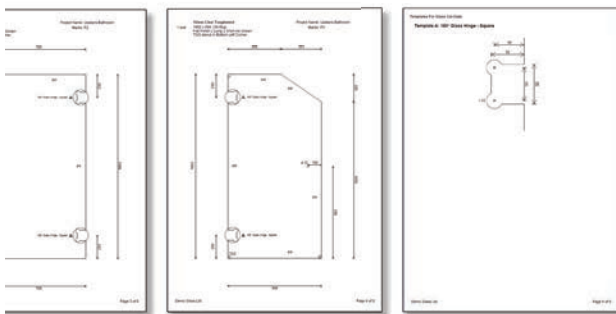

NACH MAß

Richten Sie Ihr Unternehmen auf Erfolg aus.

Smart-Design wird mit Beschlägen Ihrer Wahl konfiguriert. Die Design-Module werden Ihren Anforderungen entsprechend eingerichtet.

Dadurch kann jeder Mitarbeiter sofort und problemlos in einem Arbeitsgang den Glasauftrag mit ausführlicher Glasbearbeitung, Stücklisten sowie Installationsberichten erstellen.

Sie wählen die Module aus, die zu Ihrem Unternehmen und Arbeitsvorgänge am besten passen.