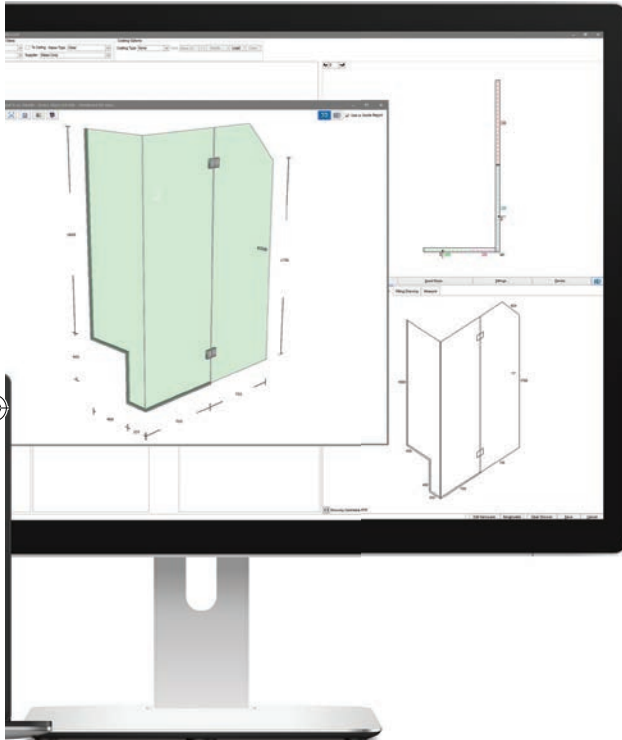

SMART-DESIGN

Glas Design Tools die es einfacher machen.

Die Designmodule von Smart-Builder berechnen automatisch Größen, Ausschnitte und Kanten für jedes einzelne Glas ihres Auftrags. Die im System hinterlegten Grundregeln können den jeweiligen Anforderungen angepasst werden. Dabei werden Abzugsmaße, Ausschnitte und Beschläge berücksichtigt.

Sie erhalten:

- Professionelle Angebote mit 3D-Darstellung
- Exakte Glaszeichnungen für die Produktion
- Genaue Kostenkalkulation

NACH MAß

Richten Sie Ihr Unternehmen auf Erfolg aus.

Smart-Design wird mit Beschlägen Ihrer Wahl konfiguriert. Die Design-Module werden Ihren Anforderungen entsprechend eingerichtet.

BALUSTRADEN

Drag-&-Drop Konstruktion von Geländern, Brüstungen und Balustraden.

Smart-Balustrade berücksichtigt automatisch alle Glasabzüge in der Konstruktion. Dadurch wird der Anteil an fehlerhaft produzierten Gläsern minimiert. Detaillierte Glaszeichnungen sind in Sekundenschnelle erstellt. Glänzen Sie mit professionellen Angeboten inkl. Preis und 3D-Zeichnung.