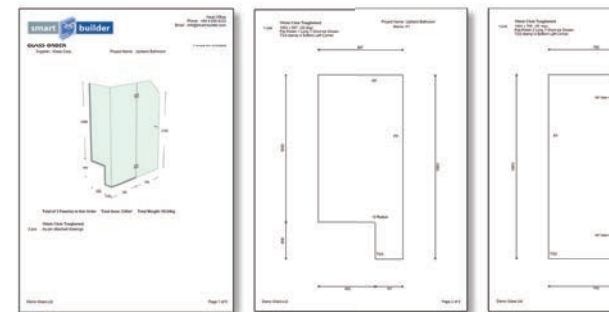

SMART-DESIGN

Glas Design Tools die es einfacher machen.

Die Designmodule von Smart-Builder berechnen automatisch Größen, Ausschnitte und Kanten für jedes einzelne Glas ihres Auftrags. Die im System hinterlegten Grundregeln können den jeweiligen Anforderungen angepasst werden. Dabei werden Abzugsmaße, Ausschnitte und Beschläge berücksichtigt.

Sie erhalten:

- Professionelle Angebote mit 3D-Darstellung
- Exakte Glaszeichnungen für die Produktion
- Genaue Kostenkalkulation