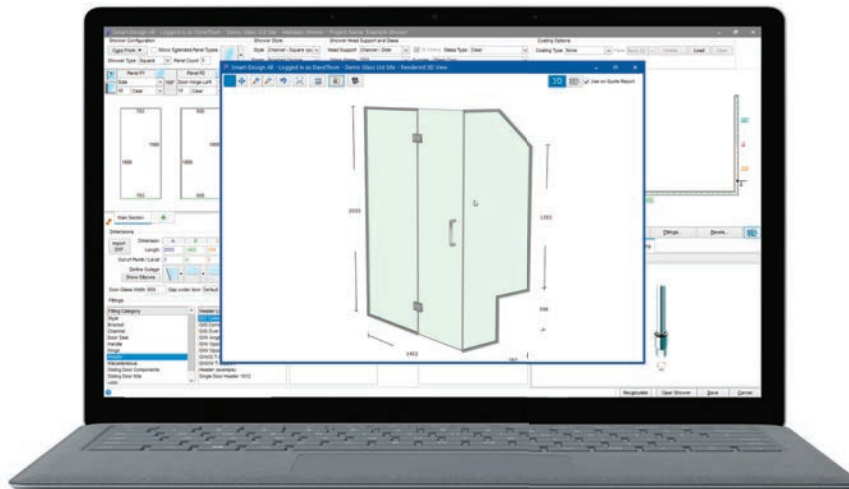

smart

builder

Glas Software für Installateure

**“Das Team von Smart-Builder
hat uns sehr geholfen.
Wir können jetzt
alle unsere spezifischen
Anforderungen mit einem
System lösen und das
erspart uns viel Zeit.”**

- Saint-Gobain Glassolutions

TOOLS FÜR SIE

Die Führung eines Glasinstallationunternehmens ist einfacher, wenn Sie die richtigen Werkzeuge haben. Smart-Builder verfügt über eine Reihe von glasspezifischen Tools, die sich für alle Glasunternehmen ideal eignen.

SMART-DESIGN

Glas Design Tools die es einfacher machen.

Die Designmodule von Smart-Builder berechnen automatisch Größen, Ausschnitte und Kanten für jedes einzelne Glas ihres Auftrags. Die im System hinterlegten Grundregeln können den jeweiligen Anforderungen angepasst werden. Dabei werden Abzugsmaße, Ausschnitte und Beschläge berücksichtigt.