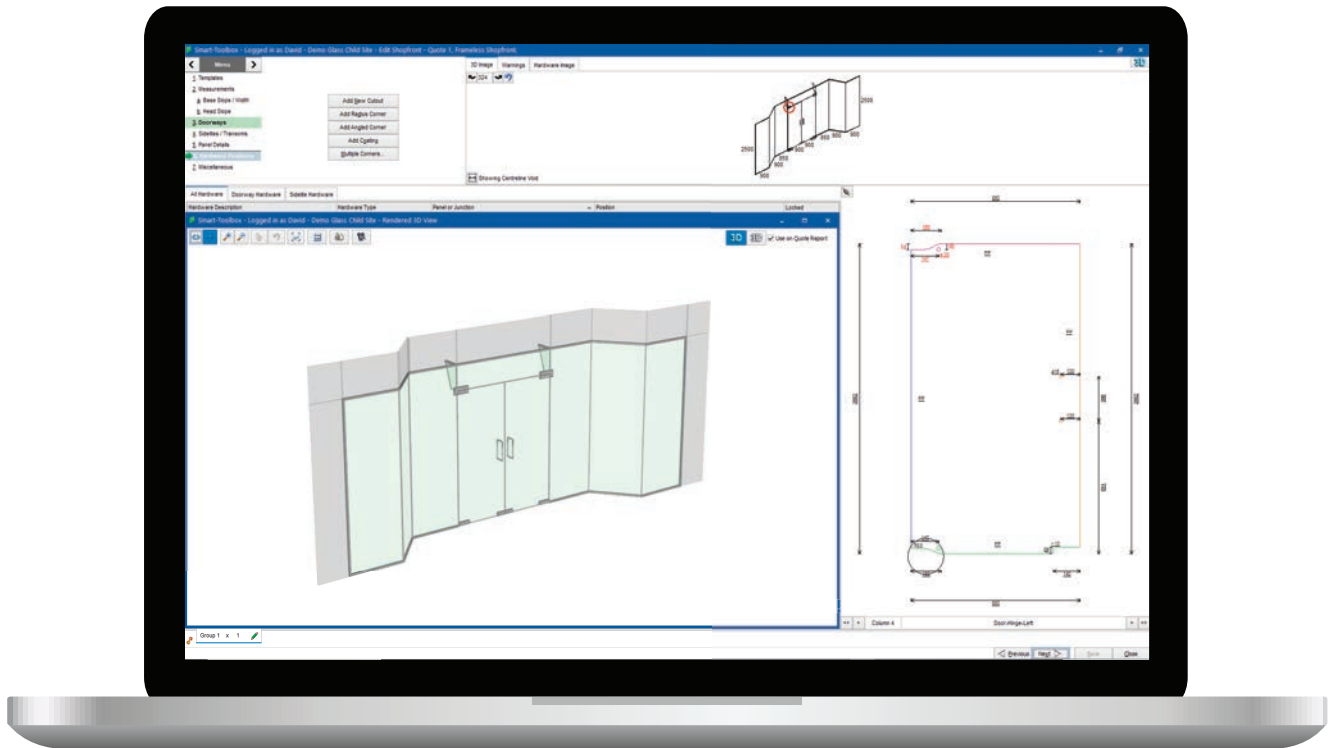

Schnelle und exakte Gestaltung von Schaufensteranlagen, Fassaden und Raumteilern.

Shop-Front ist Ihr Tool wenn es um die Erstellung von Ganzglasanlagen wie Schaufenster oder Raumteiler geht. Erstellen Sie passgenau die entsprechenden Glaselemente und fügen die gewünschten Beschläge hinzu. Mit Shop-Front wird ein enormes Maß an architektonischen Gestaltungsmöglichkeiten abgedeckt.

Smart-Shopfront kalkuliert automatisch im Hintergrund:

- Projektkosten und Verkaufspreise
- Glasdimensionen und Bearbeitungen
- 3D-Darstellung
- Beschlaglisten

Smart-Shopfront stellt Bearbeitungs- und Installationsanweisungen mit Schnittlisten für Profile bereit.