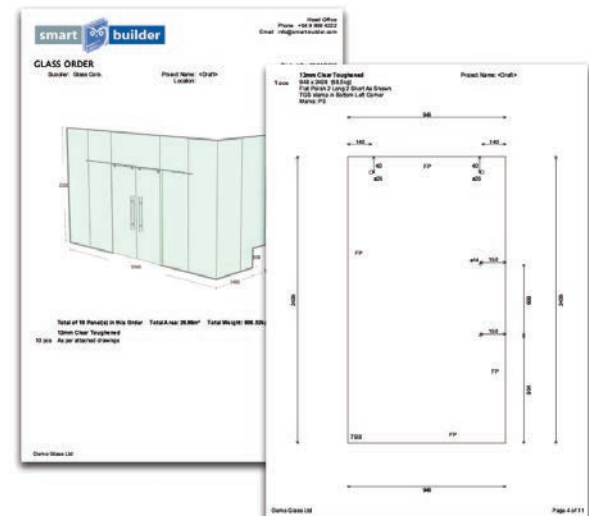

Smart-Shopfront kalkuliert automatisch im Hintergrund:

- Projektkosten und Verkaufspreise
- Glasdimensionen und Bearbeitungen
- 3D-Darstellung
- Beschlaglisten

Smart-Shopfront stellt Bearbeitungs- und Installationsanweisungen mit Schnittlisten für Profile bereit.