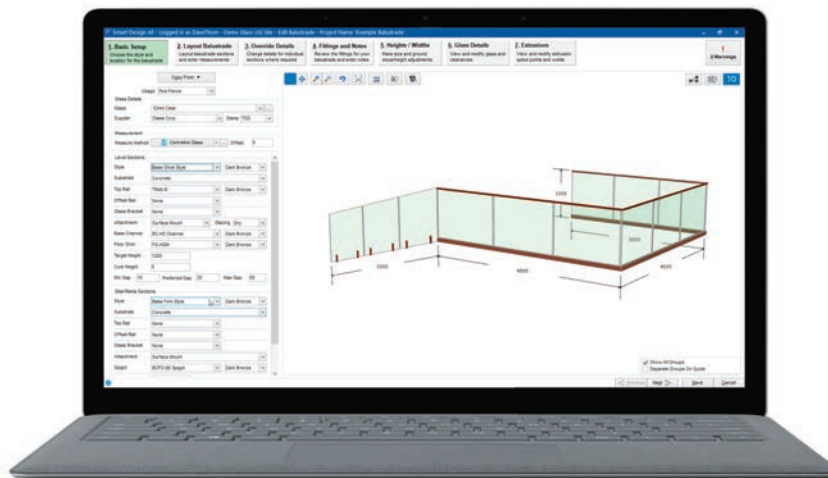

DEMO ANFORDERN

Kontaktieren Sie uns noch heute,
um Ihre personalisierte
Vorführung zu buchen.

info@flexotec.de | sales@smart-builder.com

+49 740 491 4440 | +44 (0) 330 3800 130

<https://www.flexotec.de> | www.smart-builder.com